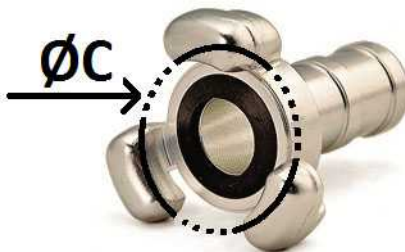

Acoples BARCELONA UNE 23400

BARCELONA Aluminio

**BARCELONA aluminio -Rosca hembra BSP**

**Normas:** UNE 23400

Artículo	R1	Tamaño	Ø ext. cabeza (C)
<b>ALBA0102516</b>	1"	DN 25	42 mm
<b>ALBA0104524</b>	1" 1/2	DN 45	62 mm
<b>ALBA0107040</b>	2" 1/2	DN 70	88 mm

Acoples BARCELONA UNE 23400

BARCELONA Aluminio

**BARCELONA aluminio -Reductor**

**Normas:** UNE 23400

Artículo	Tamaño	Ø ext. cabeza (H)	Ø ext. cabeza (C)
<b>ALBA03070045</b>	70-45	88 mm	62 mm
<b>ALBA03045025</b>	45-25	62	42

Acoples BARCELONA UNE 23400

BARCELONA Aluminio

**BARCELONA aluminio -Para manguera**

**Normas:** UNE 23400

Artículo	DN	Ø ext. espiga	Ø ext. cabeza (C)
<b>ALBA05025025</b>	25	25	42 mm
<b>ALBA05045045</b>	45	45	62 mm
<b>ALBA05070070</b>	70	70	88 mm

Acoples BARCELONA UNE 23400

BARCELONA Aluminio

**BARCELONA aluminio -Rosca macho BSP**

**Normas:** UNE 23400

Artículo	R1	Tamaño	Ø ext. cabeza (C)
<b>ALBA0202516</b>	1"	25	42 mm
<b>ALBA0204524</b>	1" 1/2	45	62 mm
<b>ALBA0207040</b>	2" 1/2	70	88 mm