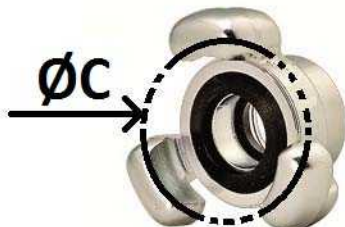

Acoples BARCELONA UNE 23400

BARCELONA Aluminio

**BARCELONA aluminio -Rosca hembra BSP**

**Normas:** UNE 23400

Artículo	R1	Tamaño	Ø ext. cabeza (C)
<b>ALBA0102516</b>	1"	DN 25	42 mm
<b>ALBA0104524</b>	1" 1/2	DN 45	62 mm
<b>ALBA0107040</b>	2" 1/2	DN 70	88 mm

Acoples BARCELONA UNE 23400

BARCELONA Aluminio

**BARCELONA aluminio -Reductor**

**Normas:** UNE 23400

Artículo	Tamaño	Ø ext. cabeza (H)	Ø ext. cabeza (C)
<b>ALBA03070045</b>	70-45	88 mm	62 mm
<b>ALBA03045025</b>	45-25	62	42

Acoples BARCELONA UNE 23400

BARCELONA Aluminio

**BARCELONA aluminio -Para manguera**

**Normas:** UNE 23400

Artículo	DN	Ø ext. espiga	Ø ext. cabeza (C)
<b>ALBA05025025</b>	25	25	42 mm
<b>ALBA05045045</b>	45	45	62 mm
<b>ALBA05070070</b>	70	70	88 mm

Acoples BARCELONA UNE 23400

BARCELONA Aluminio

**BARCELONA aluminio -Rosca macho BSP**

**Normas:** UNE 23400

Artículo	R1	Tamaño	Ø ext. cabeza (C)
<b>ALBA0202516</b>	1"	25	42 mm
<b>ALBA0204524</b>	1" 1/2	45	62 mm
<b>ALBA0207040</b>	2" 1/2	70	88 mm