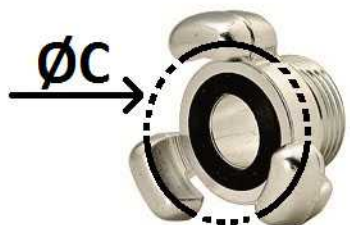

Acoples BARCELONA UNE 23400

BARCELONA Aluminio

**BARCELONA aluminio -Rosca hembra BSP**

**Normas:** UNE 23400

Artículo	R1	Tamaño	Ø ext. cabeza (C)
<b>ALBA0102516</b>	1"	DN 25	42 mm
<b>ALBA0104524</b>	1" 1/2	DN 45	62 mm
<b>ALBA0107040</b>	2" 1/2	DN 70	88 mm

Acoples BARCELONA UNE 23400

BARCELONA Aluminio

**BARCELONA aluminio -Reductor**

**Normas:** UNE 23400

Artículo	Tamaño	Ø ext. cabeza (H)	Ø ext. cabeza (C)
<b>ALBA03070045</b>	70-45	88 mm	62 mm
<b>ALBA03045025</b>	45-25	62	42

Acoples BARCELONA UNE 23400

BARCELONA Aluminio

**BARCELONA aluminio -Para manguera**

**Normas:** UNE 23400

Artículo	DN	Ø ext. espiga	Ø ext. cabeza (C)
<b>ALBA05025025</b>	25	25	42 mm
<b>ALBA05045045</b>	45	45	62 mm
<b>ALBA05070070</b>	70	70	88 mm

Acoples BARCELONA UNE 23400

BARCELONA Aluminio

**BARCELONA aluminio -Rosca macho BSP**

**Normas:** UNE 23400

Artículo	R1	Tamaño	Ø ext. cabeza (C)
<b>ALBA0202516</b>	1"	25	42 mm
<b>ALBA0204524</b>	1" 1/2	45	62 mm
<b>ALBA0207040</b>	2" 1/2	70	88 mm